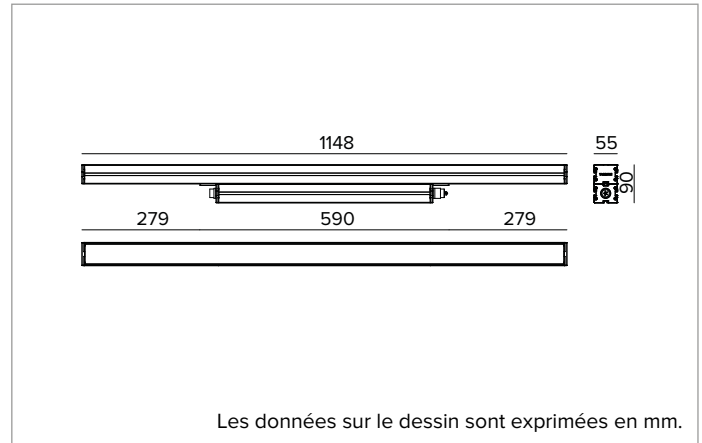

### Projecteur LED linéaire orientable

		3000K	H(m)	D(m)	E <sub>max</sub> (lx)
		Ra80		27°	
Fixture Power	70W	1	0.47	16274	
Source Flux	9096lm	2	0.95	4068	
Fixture Flux	4437lm	3	1.42	1808	
Efficacy	63lm/W	4	1.89	1017	
TS2096	I <sub>max</sub> =1789cd/klm	I <sub>max</sub>	16274cd	5	2.37